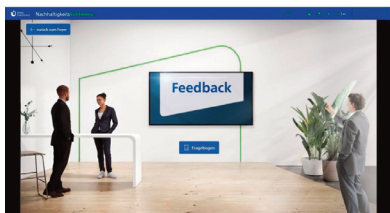

# Ihr Konferenzzentrum auf einen Blick

In der **Menüleiste** finden Sie die Shortlinks zu den einzelnen Funktionalitäten unseres Konferenzzentrums.

Wählen Sie Ihre **Spracheinstellung** aus.

Hier kommen Sie zu unserem **Feedbackbogen**.

Wir freuen uns über Anregungen, Kritik und auch Lob.

Im **Auditorium** verfolgen Sie unseren Live-Stream.

In unserem **Service-Center** helfen Ihnen unsere Kolleg\*innen gern weiter.

Am **Informationsschalter** können Sie uns direkt anschreiben oder auch weitere spannende Inhalte zum Thema Nachhaltigkeit finden.