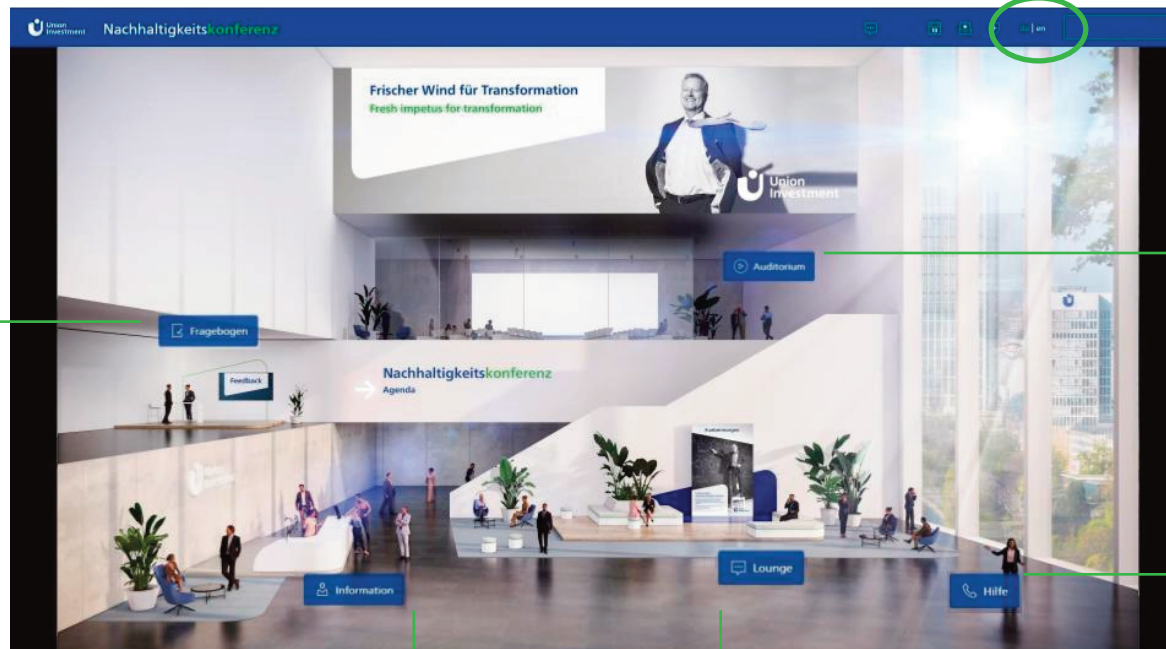

# Ihr Konferenzzentrum auf einen Blick

In der **Menüleiste** finden Sie die Shortlinks zu den einzelnen Funktionalitäten unseres Konferenzzentrums.

Wählen Sie Ihre **Spracheinstellung** aus.

Hier kommen Sie zu unserem **Feedbackbogen**.

Wir freuen uns über Anregungen, Kritik und auch Lob.

Im **Auditorium** verfolgen Sie unseren Live-Stream.

In unserem **Service-Center** helfen Ihnen unsere Kolleg\*innen gern weiter.

Am **Informationsschalter** können Sie uns direkt anschreiben oder auch weitere spannende Inhalte zum Thema Nachhaltigkeit finden.

Besuchen Sie unsere **Lounge**. Dort finden Sie weitere Informationen zum Thema Nachhaltigkeit auf unserer Website sowie den Konferenz-Chat zum Austausch mit anderen Gästen.